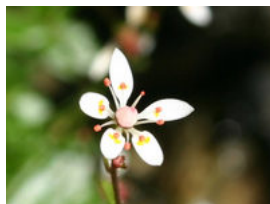

RANDONATURE.CH

Guide botanique

Saxifrage étoilée (*Saxifraga stellaris*)

Famille: Saxifragaceae

Fleurs: Grappes ramifiées constituées de petites fleurs blanches pouvant atteindre 1,5 cm de diamètre. Les cinq fins pétales blancs présentent chacun 2 taches jaunes. Les sépales sont recourbés et de couleur vert-pourpre.

Feuilles: Feuilles alternes agencées en touffes gazonnantes, elles s'élargissent vers l'extrémité et y présentent 3-5 dents. Elles sont brillantes dessus avec quelques poils et présentent une membrane matte non poilue sur la face inférieure. Elles peuvent atteindre 3 cm.

Tiges: Plante formant un "mini-buisson" verdoyant dont partent des tiges florales. Ces tiges sont dressées, grasses, non ramifiées et cylindriques. Elles sont de couleur verte teintée de rouge et peuvent atteindre 20 cm.