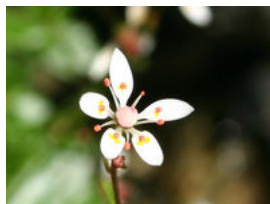

#### Saxifrage étoilée (*Saxifraga stellaris*)

**Famille:** Saxifragaceae

**Fleurs:** Grappes ramifiées constituées de petites fleurs blanches pouvant atteindre 1,5 cm de diamètre. Les cinq fins pétales blancs présentent chacun 2 taches jaunes. Les sépales sont recourbés et de couleur vert-pourpre.

**Feuilles:** Feuilles alternes agencées en touffes gazonnantes, elles s'élargissent vers l'extrémité et y présentent 3-5 dents. Elles sont brillantes dessus avec quelques poils et présentent une membrane matte non poilue sur la face inférieure. Elles peuvent atteindre 3 cm.

**Tiges:** Plante formant un "mini-buisson" verdoyant dont partent des tiges florales. Ces tiges sont dressées, grasses, non ramifiées et cylindriques. Elles sont de couleur verte teintée de rouge et peuvent atteindre 20 cm.